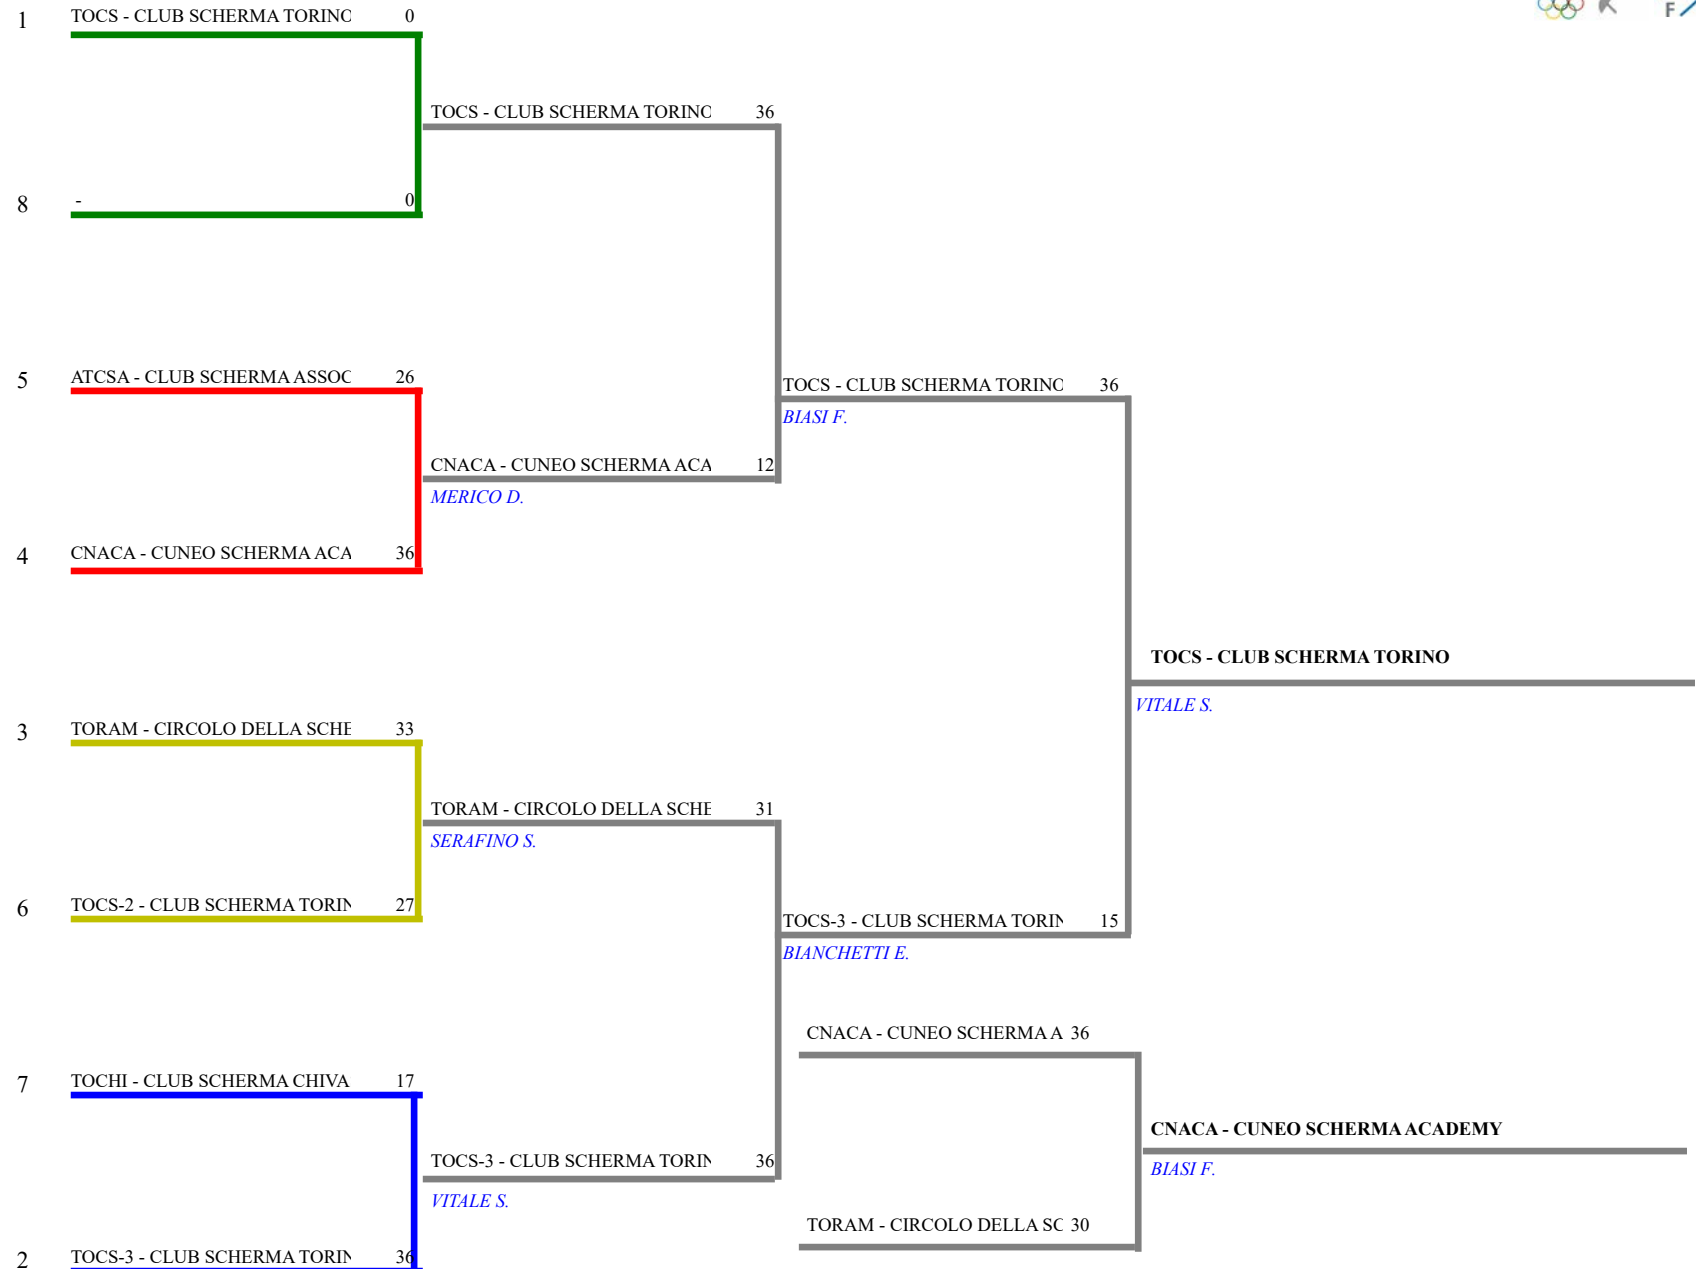

Classifica definitiva

Fioretto maschile a squadre A squadr

Asti (AT) - Campionato Regionale GP

<u>Classifica</u>	<u>Clas-ED</u>	<u>CodSoc</u>	<u>Sigla</u>	<u>Denominazione</u>	<u>Località</u>
1	1	1	4 TOCS	CLUB SCHERMA TORINO POGGIO NICCOLO'	Torino RICHIARDI FILIPPO
2	2	2	4 TOCS	3 CLUB SCHERMA TORINO LIBRETTI CHIARA	Torino MARAZZI MADDALENA
3	4	3	20444 CNACA	CUNEO SCHERMA ACADEMY MAINO ANDREA	Cuneo ROMANO GIOLE
4	3	4	20318 TORAM	CIRCOLO DELLA SCHERMA RAMON FONST LAERA VINCENZO	Torino SONCIN RAMON
5	5	8	20280 ATCSA	CLUB SCHERMA ASSOCIATI LAZZARIN GABRIELE M/	Asti VIGNALE GABRIELE
6	6	8	4 TOCS	2 CLUB SCHERMA TORINO MELIGA CARLO LEONE	Torino ORIOLE GABRIELE
7	7	8	1 TOCHI	CLUB SCHERMA CHIVASSO TAMBORRINI SIMONE	Chivasso VITALE EMANUELE

Fioretto maschile a squadre A squadre  
TABELLONE DEI QUARTI DI FINALE

**FEDERAZIONE ITALIANA SCHERMA**  
**FEDERATION INTERNATIONALE D'ESCRIME**  
Classifica provvisoria ai gironi Fioretto maschile a squadre